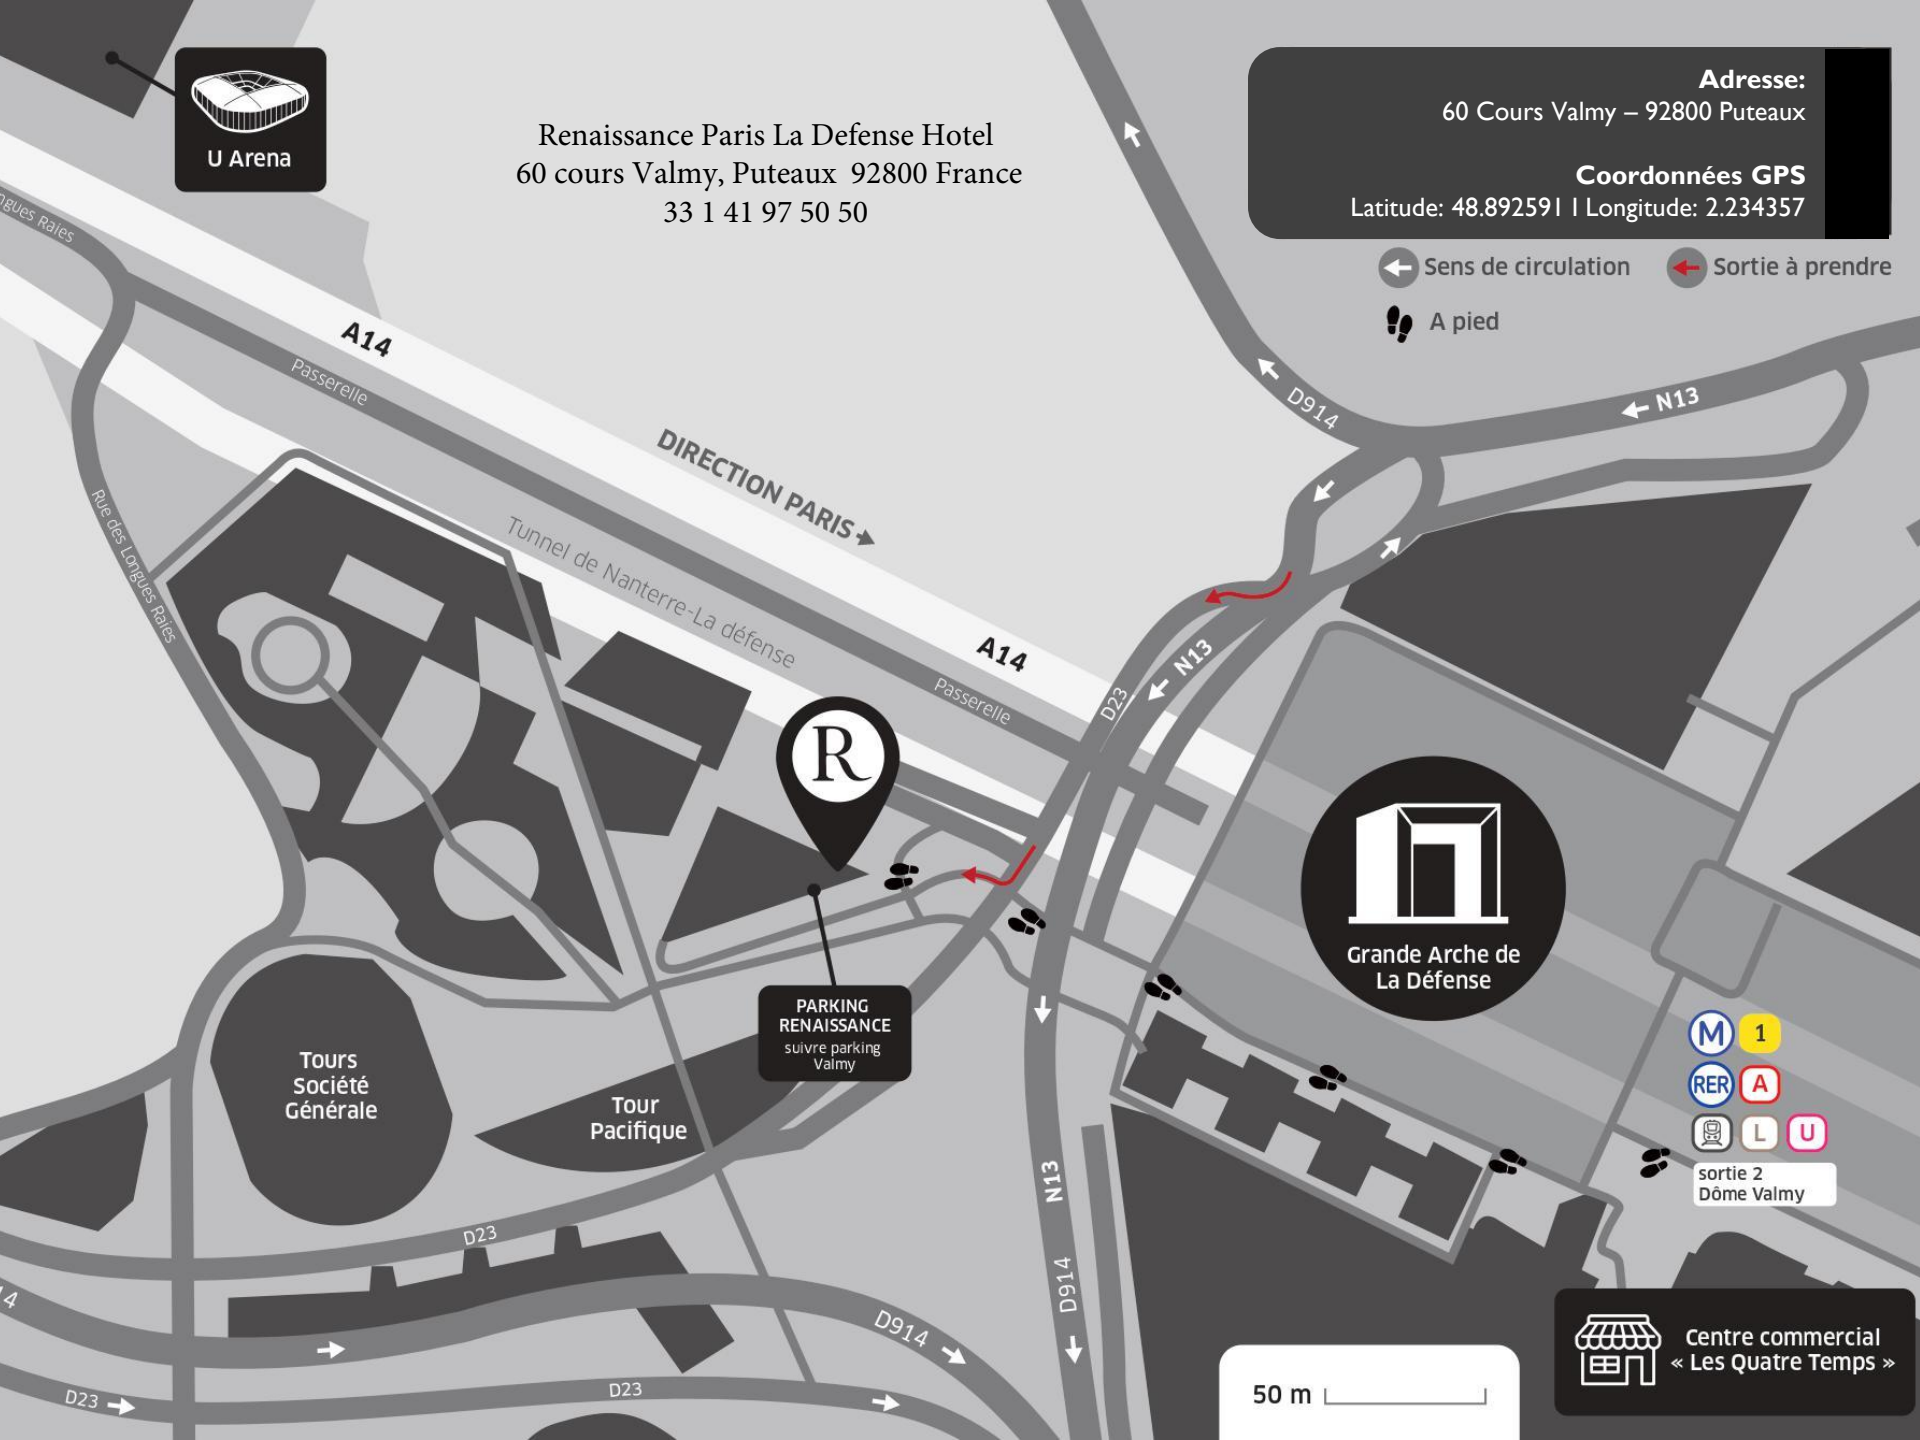

U Arena

Renaissance Paris La Defense Hotel
60 cours Valmy, Puteaux 92800 France
33 1 41 97 50 50

Adresse:
60 Cours Valmy – 92800 Puteaux

Coordonnées GPS
Latitude: 48.892591 | Longitude: 2.234357

- Sens de circulation
- Sortie à prendre
- A pied

PARKING RENAISSANCE
suivre parking Valmy

Grande Arche de La Défense

sortie 2
Dôme Valmy

Centre commercial
« Les Quatre Temps »