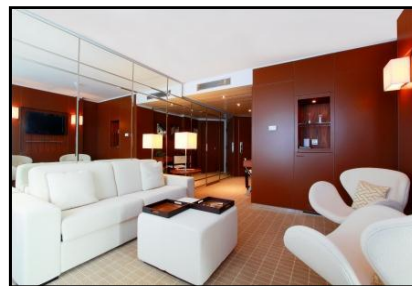

JW MARRIOTT CANNES
 50 BD DE LA CROISSETTE · BP 224 · 06414 CANNES CEDEX · FRANCE
 TEL : +33 (0)4 92 99 70 00
 www.jwmarriottcannes.com
 www.jwmarriottcannes.fr

SUITE PRESTIGE
 A partir de 55 m²
 ENTREE AVEC SALON DE 21M²
 SALLE DE BAIN , AVEC BAIGNOIRE ET DOUCHE, WC/BIDET INDEPENDANT 14,00 M²
 CHAMBRE VUE VILLE, JARDIN ou MER DE 18 M², TV, DRESSING SEPRE 3,50 M², MINI-BAR