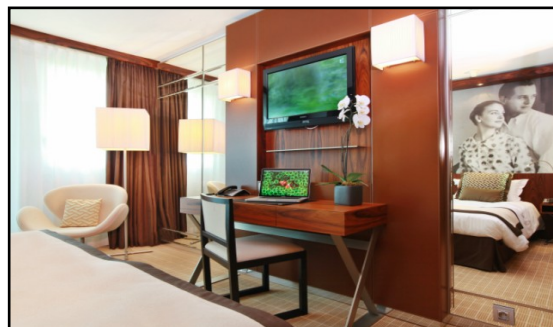

JW MARRIOTT CANNES
50 BD DE LA CROISSETTE · BP 224 · 06414 CANNES CEDEX · FRANCE
TEL : +33 (0)4 92 99 70 00
www.jwmarriottcannes.com
www.jwmarriottcannes.fr

JW MARRIOTT®
CANNES

CHAMBRE VUE VILLE, VUE JARDIN OU VUE MER

A partir de 28 m²

ENTREE AVEC PENDERIE

SALLE DE BAIN DE 7,8 M², AVEC BAIGNOIRE ET DOUCHE SEPEREE, WC/BIDET INDEPENDANT

CHAMBRE VUE DE 23,8 M², TV, MINI-BAR
COIN SALON ET COIN BUREAU